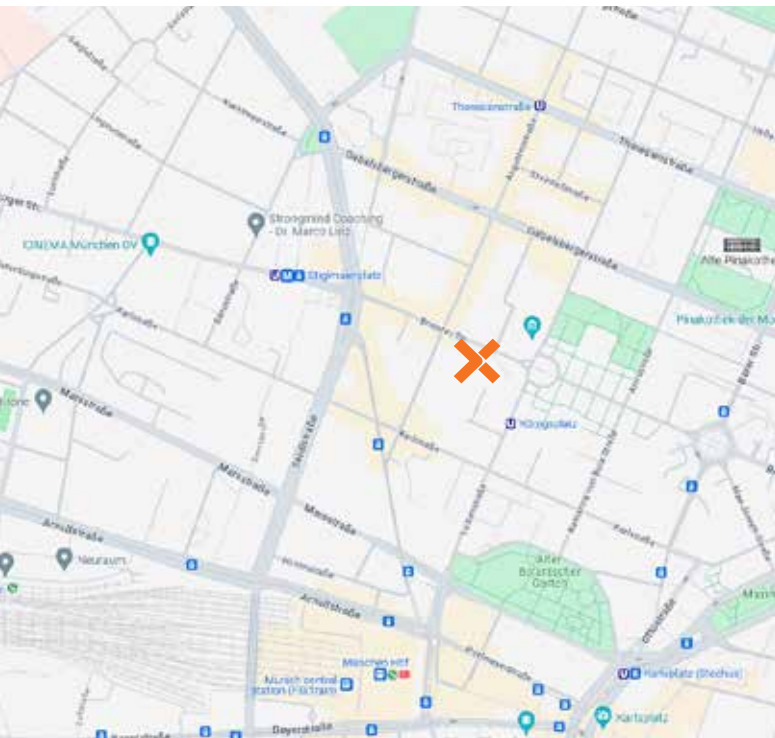

Allgemeiner Treffpunkt

Design Office München Campus Königsplatz
Brienner Straße 45 a-d
80333 München

Mit dem Auto

Anfahrt über die **A9, A99** und **A92** ist möglich.
Vor Ort gibt es keine Parkmöglichkeiten,
daher wird empfohlen, mit den öffentlichen
Verkehrsmitteln anzureisen.

 = Design Offices

Mit öffentlichen Verkehrsmitteln

Ab München Hbf fahren Sie mit der U-Bahnlinie **U2** Richtung Feldmoching bis zur Haltestelle Königsplatz. Von dort aus sind es noch 350 Meter zu Fuß.
Alternativ können Sie die **Straßenbahnlinie 20** Richtung Moosach Bf. bis zur Haltestelle Karlstraße nehmen. Von dort aus sind es noch 400m weiter zu Fuß.